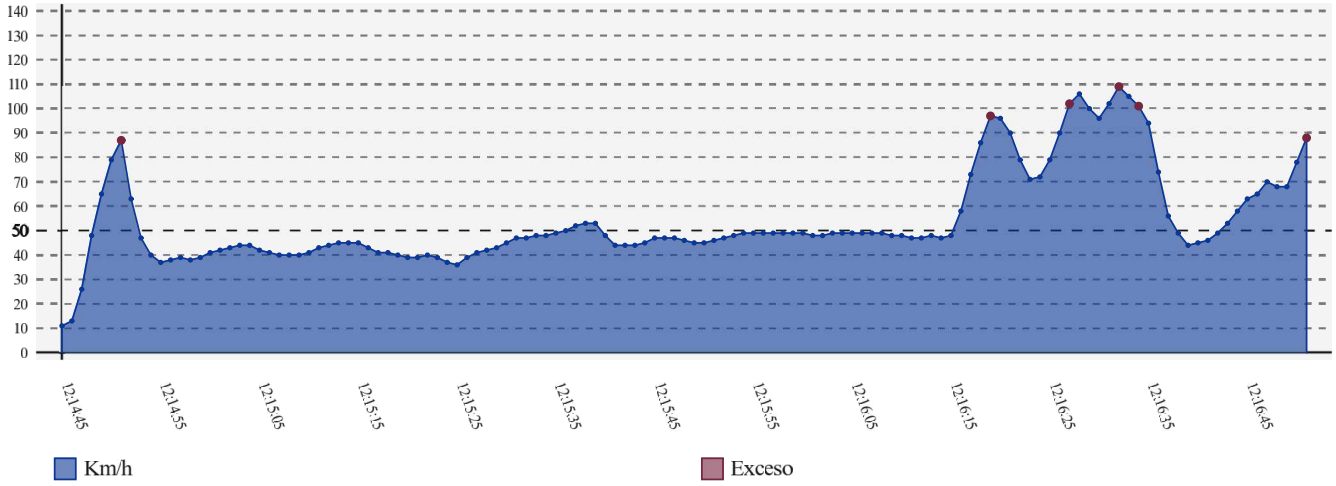

Informe Excesos de Velocidad:

(/crono/velocidad/detalle_exceso_velocidad?brand=fast&critério=fim&dorsal_id=2460315&duracion_impulso=150&impulso_instantaneo=&limite=50&max_min_zona=600&min_segs_exceso=0&nserie=11123&offset_fin=2&ofi

Participante	Entrada Zona	Salida Zona	Máximo Km/h	Hora Máximo	Promedio Km/h	Límite Km/h	Zona	Tipo
824 (DOROTHÉE FERREIRA - NOEMIE DE SOUSA)	03/03/2024 12:14:43.0	03/03/2024 12:16:53.0	109	03/03/2024 12:16:32.0	54	50	11ª	SZ

Velocidad 824 (DOROTHÉE FERREIRA - NOEMIE DE SOUSA)

Detalle:

Hora	Velocidad	Penalización
03/03/2024 12:14:51.0	87	120
03/03/2024 12:16:19.0	97	360
03/03/2024 12:16:27.0	102	360
03/03/2024 12:16:32.0	109	360
03/03/2024 12:16:34.0	101	360
03/03/2024 12:16:51.0	88	120
Total:		28' 00"